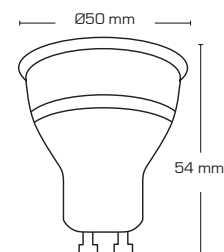

Leuchtmittel GU10 - Grau

Produktbeschreibung:

- Dimmbares, flimmerfreies LED-Leuchtmittel mit hoher Lichtausbeute.
- Dimmbar mit den handelsüblichen Dimmern auf dem Markt.
- Geeignet für den Einbau in Luna QI, Alda, Zeta, Lara, Noris, Terra. Für Innen- und Außenbereiche geeignet.

Ra>90 GU10

Flicker free!

Technische Daten:

Durchmesser:	Ø50 mm
Höhe:	54 mm
Spannung:	220-240VAC 50 Hz
Leistung:	5W
Lichtstärke:	370 lm/385 lm/410 lm
Dimmbar:	Ja
Farbwiedergabe:	Ra>90
Strahlungswinkel:	38°
Fassung:	GU10
Material:	Kunststoff/Aluminium
Genehmigungen:	LVD, EMC, RoHS, CE

Artikel-Nr.:	EAN-Nr.:	Höhe:	Lumen:	Kelvin:	Farbe:
12603	5713080126038	54 mm	370 Lumen	2700K	Grau
12604	5713080126045	54 mm	385 Lumen	3000K	Grau
12605	5713080126052	54 mm	410 lumen	4000K	Grau